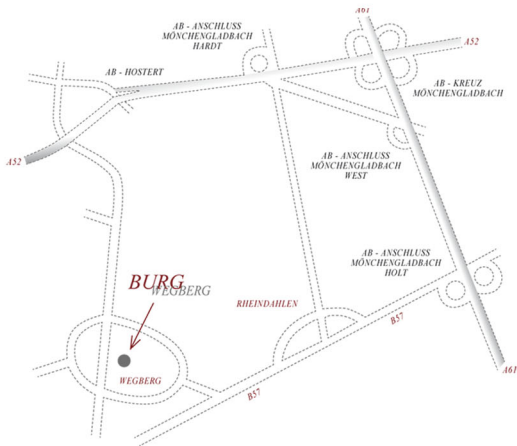

BURG WEGBERG

HOTEL & RESTAURANT

Drahtesel Arrangement

Tradition Moderne

Radurlaub auf Burg Wegberg

Enthaltene Leistungen im Arrangement:

- 2 Übernachtungen im Doppelzimmer inkl. reichhaltigem Frühstücksbuffet
- Begrüßungsobstkorb auf dem Zimmer
- 1 Welcome Drink in unserem Restaurant
- 1 Genießer-Abendessen am Tag Ihrer Wahl als Buffet oder 3-Gang Menue nach Wahl des Küchenchefs
- 2 Biker-Lunchpakete
- Eine regionale Radkarte
- Kostenfreies Wireless LAN

www.burg-wegberg.de

Wir freuen uns auf Sie!

So kommen Sie zu uns:

- Aus Richtung Köln/Koblenz (A61)
Abfahrt Mönchengladbach-Holt
B 57 Richtung Rheindahlen, Erkelenz, Wegberg
- Aus Richtung Düsseldorf (A 52)
Abfahrt Hostert, Wegberg
B 230 Richtung Wegberg